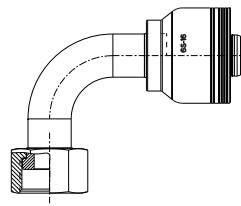

Part #	Hose size		Thread
6S	DN	Dash size	in
6SA20FRA20	31	-20	1 <sup>11</sup> / <sub>16</sub> - 12
6SA24FRA24	38	-24	2 - 12

MP - Male Pipe NPTF –  
Rigid Straight

Part #	Hose size		Thread
4S	DN	Dash size	in
4SA6MP6	10	-6	3/8 - 18
4SA8MP8	12	-8	1/2 - 14
4SA12MP12	19	-12	3/4 - 14
4SA16MP16	25	-16	1 - 11 <sup>1</sup> / <sub>2</sub>
4SA20MP20	31	-20	1 <sup>1</sup> / <sub>4</sub> - 11 <sup>1</sup> / <sub>2</sub>
4SA24MP24	38	-24	1 <sup>1</sup> / <sub>2</sub> - 11 <sup>1</sup> / <sub>2</sub>
4SA32MP32	51	-32	2 - 11 <sup>1</sup> / <sub>2</sub>

Part #	Hose size		Thread
6S	DN	Dash size	in
6SA20MP20	31	-20	1 <sup>1</sup> / <sub>4</sub> - 11 <sup>1</sup> / <sub>2</sub>
6SA24MP24	38	-24	1 <sup>1</sup> / <sub>2</sub> - 11 <sup>1</sup> / <sub>2</sub>
6SA32MP32	51	-32	2 - 11 <sup>1</sup> / <sub>2</sub>

FL - SAE Code 61  
Flange Straight

Part #	Hose size	
4S	DN	Dash size
4S8FL8	12	-8
4S16FL12	19	-12
4S16FL16	25	-16
4S20FL16	25	-16
4S20FL20	31	-20
4S24FL24	38	-24
4S32FL32	51	-32

Part #	Hose size	
6S	DN	Dash size
6S20FL20	31	-20
6S24FL24	38	-24
6S32FL32	51	-32

Part #	Hose size		Thread
	DN	Dash size	in
6S			
6SA20FRB20	31	-20	1 <sup>11</sup> / <sub>16</sub> - 12
6SA24FRB24	38	-24	2 - 12

MJ - Male JIC/37° – Rigid  
Straight

Part #	Hose size		Thread
	DN	Dash size	in
4S			
4SA6MJ6	10	-6	9/16 - 18
4SA10MJ8	12	-8	7/8 - 14
4SA8MJ8	12	-8	3/4 - 16
4SA10MJ10	16	-10	7/8 - 14
4SA12MJ12	19	-12	1 <sup>1</sup> / <sub>16</sub> - 12
4SA16MJ16	25	-16	1 <sup>5</sup> / <sub>16</sub> - 12
4SA20MJ20	31	-20	1 <sup>5</sup> / <sub>8</sub> - 12
4SA24MJ24	38	-24	1 <sup>7</sup> / <sub>8</sub> - 12
4SA32MJ32	51	-32	2 <sup>1</sup> / <sub>2</sub> - 12