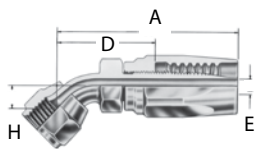

## Reusable fittings (H180, EC115)

Part #	Thread	Hose size
1RA2MP4	1/8 - 27	-04
1RA4MP4	1/4 - 18	-04
1RA4MP6	1/4 - 18	-06
1RA6MP6	3/8 - 18	-06
1RA6MP8	3/8 - 18	-08
1RA8MP8	1/2 - 14	-08
1RA12MP12	3/4 - 14	-12
1RA16MP16	1 - 11 1/2	-16

Male pipe

Part #	Thread	Hose size
1RA4FJ4	7/16 - 20	-04
1RA6FJ6	9/16 - 18	-06
1RA8FJ8	3/4 - 16	-08
1RA12FJ12	1 1/16 - 12	-12
1RA16FJ16	5/16 - 12	-16

SAE 37° (JIC) swivel

Part #	Thread	Hose size
1RA4FJA4	7/16 - 20	-04
1RA6FJA6	9/16 - 18	-06
1RA8FJA8	3/4 - 16	-08
1RA12FJA12	1 1/16 - 12	-12
1RA16FJA16	15/16 - 12	-16

SAE 37° (JIC) swivel  
45° elbow

Part #	Thread	Hose size
1RA4FJB4	7/16 - 20	-04
1RA6FJB6	9/16 - 18	-06
1RA8FJB8	3/4 - 16	-08
1RA12FJB12	1 1/16 - 12	-12
1RA16FJB16	15/16 - 12	-16

SAE 37° (JIC) swivel  
90° elbow

## Reusable fittings (H280, EC215)

Part #	Thread	Hose size
2RA4MP4	1/4 - 18	-04
2RA6MP6	3/8 - 18	-06
2RA6MP8	3/8 - 18	-08
2RA8MP8	1/2 - 14	-08
2RA12MP12	3/4 - 14	-12
2RA12MP16	1 - 11 1/2	-167

Male pipe

Part #	Thread	Hose size
2RA4FJ4	7/16 - 20	-04
2RA6FJ6	9/16 - 18	-06
2RA8FJ8	3/4 - 16	-08
2RA12FJ12	1 1/16 - 12	-12
2RA16FJ16	15/16 - 12	-16