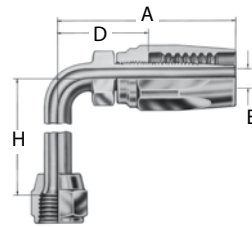

## Reusable fittings (H180, EC115)

Part #	Thread	Hose size
1RA2MP4	1/8 - 27	-04
1RA4MP4	1/4 - 18	-04
1RA4MP6	1/4 - 18	-06
1RA6MP6	3/8 - 18	-06
1RA6MP8	3/8 - 18	-08
1RA8MP8	1/2 - 14	-08
1RA12MP12	3/4 - 14	-12
1RA16MP16	1 - 11 1/2	-16

Male pipe

Part #	Thread	Hose size
1RA4FJ4	7/16 - 20	-04
1RA6FJ6	9/16 - 18	-06
1RA8FJ8	3/4 - 16	-08
1RA12FJ12	1 1/16 - 12	-12
1RA16FJ16	5/16 - 12	-16

SAE 37° (JIC) swivel

Part #	Thread	Hose size
1RA4FJA4	7/16 - 20	-04
1RA6FJA6	9/16 - 18	-06
1RA8FJA8	3/4 - 16	-08
1RA12FJA12	1 1/16 - 12	-12
1RA16FJA16	15/16 - 12	-16

SAE 37° (JIC) swivel  
45° elbow

Part #	Thread	Hose size
1RA4FJB4	7/16 - 20	-04
1RA6FJB6	9/16 - 18	-06
1RA8FJB8	3/4 - 16	-08
1RA12FJB12	1 1/16 - 12	-12
1RA16FJB16	15/16 - 12	-16

SAE 37° (JIC) swivel  
90° elbow

## Reusable fittings (H280, EC215)

Part #	Thread	Hose size
2RA4MP4	1/4 - 18	-04
2RA6MP6	3/8 - 18	-06
2RA6MP8	3/8 - 18	-08
2RA8MP8	1/2 - 14	-08
2RA12MP12	3/4 - 14	-12
2RA12MP16	1 - 11 1/2	-167

Male pipe

Part #	Thread	Hose size
2RA4FJ4	7/16 - 20	-04
2RA6FJ6	9/16 - 18	-06
2RA8FJ8	3/4 - 16	-08
2RA12FJ12	1 1/16 - 12	-12
2RA16FJ16	15/16 - 12	-16