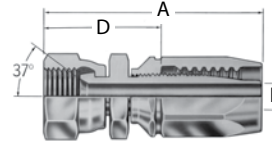

Male pipe

Part #	Thread	Hose size
1RA4FJ4	7/16 - 20	-04
1RA6FJ6	9/16 - 18	-06
1RA8FJ8	3/4 - 16	-08
1RA12FJ12	1 1/16 - 12	-12
1RA16FJ16	5/16 - 12	-16

SAE 37° (JIC) swivel

Part #	Thread	Hose size
1RA4FJA4	7/16 - 20	-04
1RA6FJA6	9/16 - 18	-06
1RA8FJA8	3/4 - 16	-08
1RA12FJA12	1 1/16 - 12	-12
1RA16FJA16	15/16 - 12	-16

SAE 37° (JIC) swivel  
45° elbow

Part #	Thread	Hose size
1RA4FJB4	7/16 - 20	-04
1RA6FJB6	9/16 - 18	-06
1RA8FJB8	3/4 - 16	-08
1RA12FJB12	1 1/16 - 12	-12
1RA16FJB16	15/16 - 12	-16

SAE 37° (JIC) swivel  
90° elbow

## Reusable fittings (H280, EC215)

Part #	Thread	Hose size
2RA4MP4	1/4 - 18	-04
2RA6MP6	3/8 - 18	-06
2RA6MP8	3/8 - 18	-08
2RA8MP8	1/2 - 14	-08
2RA12MP12	3/4 - 14	-12
2RA12MP16	1 - 11 1/2	-167

Male pipe

Part #	Thread	Hose size
2RA4FJ4	7/16 - 20	-04
2RA6FJ6	9/16 - 18	-06
2RA8FJ8	3/4 - 16	-08
2RA12FJ12	1 1/16 - 12	-12
2RA16FJ16	15/16 - 12	-16

SAE 37° JIC swivel

Part #	Thread	Hose size
2RA4FJA4	7/16 - 20	-04
2RA6FJA6	9/16 - 18	-06
2RA8FJA8	3/4 - 16	-08
2RA12FJA12	1 1/16 - 12	-12
2RA16FJA16	15/16 - 12	-16

SAE 37° (JIC) swivel  
45 elbow

Part #	Thread	Hose size
2RA4FJB4	7/16 - 20	-04
2RA6FJB6	9/16 - 18	-06
2RA8FJB8	3/4 - 16	-08
2RA12FJB12	1 1/16 - 12	-12
2RA16FJB16	15/16 - 12	-16