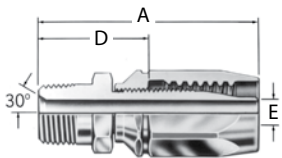

## Reusable fittings (H180, EC115)

Part #	Thread	Hose size
1RA2MP4	1/8 - 27	-04
1RA4MP4	1/4 - 18	-04
1RA4MP6	1/4 - 18	-06
1RA6MP6	3/8 - 18	-06
1RA6MP8	3/8 - 18	-08
1RA8MP8	1/2 - 14	-08
1RA12MP12	3/4 - 14	-12
1RA16MP16	1 - 11 1/2	-16

Male pipe

Part #	Thread	Hose size
1RA4FJ4	7/16 - 20	-04
1RA6FJ6	9/16 - 18	-06
1RA8FJ8	3/4 - 16	-08
1RA12FJ12	1 1/16 - 12	-12
1RA16FJ16	5/16 - 12	-16

SAE 37° (JIC) swivel

Part #	Thread	Hose size
1RA4FJA4	7/16 - 20	-04
1RA6FJA6	9/16 - 18	-06
1RA8FJA8	3/4 - 16	-08
1RA12FJA12	1 1/16 - 12	-12
1RA16FJA16	15/16 - 12	-16

SAE 37° (JIC) swivel  
45° elbow

Part #	Thread	Hose size
1RA4FJB4	7/16 - 20	-04
1RA6FJB6	9/16 - 18	-06
1RA8FJB8	3/4 - 16	-08
1RA12FJB12	1 1/16 - 12	-12
1RA16FJB16	15/16 - 12	-16

SAE 37° (JIC) swivel  
90° elbow

## Reusable fittings (H280, EC215)

Part #	Thread	Hose size
2RA4MP4	1/4 - 18	-04
2RA6MP6	3/8 - 18	-06
2RA6MP8	3/8 - 18	-08
2RA8MP8	1/2 - 14	-08
2RA12MP12	3/4 - 14	-12
2RA12MP16	1 - 11 1/2	-167

Male pipe

Part #	Thread	Hose size
2RA4FJ4	7/16 - 20	-04
2RA6FJ6	9/16 - 18	-06
2RA8FJ8	3/4 - 16	-08
2RA12FJ12	1 1/16 - 12	-12
2RA16FJ16	15/16 - 12	-16