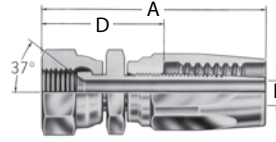

## Reusable fittings (H180, EC115)

Part #	Thread	Hose size
1RA2MP4	1/8 - 27	-04
1RA4MP4	1/4 - 18	-04
1RA4MP6	1/4 - 18	-06
1RA6MP6	3/8 - 18	-06
1RA6MP8	3/8 - 18	-08
1RA8MP8	1/2 - 14	-08
1RA12MP12	3/4 - 14	-12
1RA16MP16	1 - 11 1/2	-16

Male pipe

Part #	Thread	Hose size
1RA4FJ4	7/16 - 20	-04
1RA6FJ6	9/16 - 18	-06
1RA8FJ8	3/4 - 16	-08
1RA12FJ12	1 1/16 - 12	-12
1RA16FJ16	5/16 - 12	-16

SAE 37° (JIC) swivel

Part #	Thread	Hose size
1RA4FJA4	7/16 - 20	-04
1RA6FJA6	9/16 - 18	-06
1RA8FJA8	3/4 - 16	-08
1RA12FJA12	1 1/16 - 12	-12
1RA16FJA16	15/16 - 12	-16

SAE 37° (JIC) swivel  
45° elbow

Part #	Thread	Hose size
1RA4FJB4	7/16 - 20	-04
1RA6FJB6	9/16 - 18	-06
1RA8FJB8	3/4 - 16	-08
1RA12FJB12	1 1/16 - 12	-12
1RA16FJB16	15/16 - 12	-16

SAE 37° (JIC) swivel  
90° elbow

## Reusable fittings (H280, EC215)

Part #	Thread	Hose size
2RA4MP4	1/4 - 18	-04
2RA6MP6	3/8 - 18	-06
2RA6MP8	3/8 - 18	-08
2RA8MP8	1/2 - 14	-08
2RA12MP12	3/4 - 14	-12
2RA12MP16	1 - 11 1/2	-167

Male pipe

Part #	Thread	Hose size
2RA4FJ4	7/16 - 20	-04
2RA6FJ6	9/16 - 18	-06
2RA8FJ8	3/4 - 16	-08
2RA12FJ12	1 1/16 - 12	-12
2RA16FJ16	15/16 - 12	-16