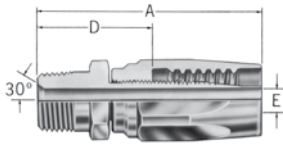

## Reusable fittings (H180, EC115)

Part #	Thread	Hose size
1RA2MP4	1/8 - 27	-04
1RA4MP4	1/4 - 18	-04
1RA4MP6	1/4 - 18	-06
1RA6MP6	3/8 - 18	-06
1RA6MP8	3/8 - 18	-08
1RA8MP8	1/2 - 14	-08
1RA12MP12	3/4 - 14	-12
1RA16MP16	1 - 11 1/2	-16

Male pipe

Part #	Thread	Hose size
1RA4FJ4	7/16 - 20	-04
1RA6FJ6	9/16 - 18	-06
1RA8FJ8	3/4 - 16	-08
1RA12FJ12	1 1/16 - 12	-12
1RA16FJ16	5/16 - 12	-16

SAE 37° (JIC) swivel

Part #	Thread	Hose size
1RA4FJA4	7/16 - 20	-04
1RA6FJA6	9/16 - 18	-06
1RA8FJA8	3/4 - 16	-08
1RA12FJA12	1 1/16 - 12	-12
1RA16FJA16	15/16 - 12	-16

SAE 37° (JIC) swivel  
45° elbow

Part #	Thread	Hose size
1RA4FJB4	7/16 - 20	-04
1RA6FJB6	9/16 - 18	-06
1RA8FJB8	3/4 - 16	-08
1RA12FJB12	1 1/16 - 12	-12
1RA16FJB16	15/16 - 12	-16

SAE 37° (JIC) swivel  
90° elbow

## Reusable fittings (H280, EC215)

Part #	Thread	Hose size
2RA4MP4	1/4 - 18	-04
2RA6MP6	3/8 - 18	-06
2RA6MP8	3/8 - 18	-08
2RA8MP8	1/2 - 14	-08
2RA12MP12	3/4 - 14	-12
2RA12MP16	1 - 11 1/2	-167

Male pipe

Part #	Thread	Hose size
2RA4FJ4	7/16 - 20	-04
2RA6FJ6	9/16 - 18	-06
2RA8FJ8	3/4 - 16	-08
2RA12FJ12	1 1/16 - 12	-12
2RA16FJ16	15/16 - 12	-16