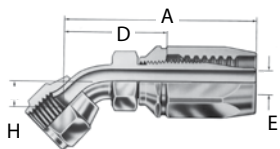

Male pipe

Part #	Thread	Hose size
1RA4FJ4	7/16 - 20	-04
1RA6FJ6	9/16 - 18	-06
1RA8FJ8	3/4 - 16	-08
1RA12FJ12	1 1/16 - 12	-12
1RA16FJ16	5/16 - 12	-16

SAE 37° (JIC) swivel

Part #	Thread	Hose size
1RA4FJA4	7/16 - 20	-04
1RA6FJA6	9/16 - 18	-06
1RA8FJA8	3/4 - 16	-08
1RA12FJA12	1 1/16 - 12	-12
1RA16FJA16	15/16 - 12	-16

SAE 37° (JIC) swivel  
45° elbow

Part #	Thread	Hose size
1RA4FJB4	7/16 - 20	-04
1RA6FJB6	9/16 - 18	-06
1RA8FJB8	3/4 - 16	-08
1RA12FJB12	1 1/16 - 12	-12
1RA16FJB16	15/16 - 12	-16

SAE 37° (JIC) swivel  
90° elbow

## Reusable fittings (H280, EC215)

Part #	Thread	Hose size
2RA4MP4	1/4 - 18	-04
2RA6MP6	3/8 - 18	-06
2RA6MP8	3/8 - 18	-08
2RA8MP8	1/2 - 14	-08
2RA12MP12	3/4 - 14	-12
2RA12MP16	1 - 11 1/2	-167

Male pipe

Part #	Thread	Hose size
2RA4FJ4	7/16 - 20	-04
2RA6FJ6	9/16 - 18	-06
2RA8FJ8	3/4 - 16	-08
2RA12FJ12	1 1/16 - 12	-12
2RA16FJ16	15/16 - 12	-16

SAE 37° JIC swivel

Part #	Thread	Hose size
2RA4FJA4	7/16 - 20	-04
2RA6FJA6	9/16 - 18	-06
2RA8FJA8	3/4 - 16	-08
2RA12FJA12	1 1/16 - 12	-12
2RA16FJA16	15/16 - 12	-16

SAE 37° (JIC) swivel  
45 elbow

Part #	Thread	Hose size
2RA4FJB4	7/16 - 20	-04
2RA6FJB6	9/16 - 18	-06
2RA8FJB8	3/4 - 16	-08
2RA12FJB12	1 1/16 - 12	-12
2RA16FJB16	15/16 - 12	-16