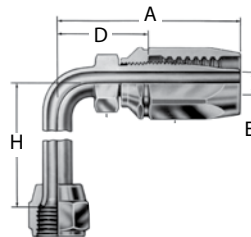

Male pipe

Part #	Thread	Hose size
1RA4FJ4	7/16 - 20	-04
1RA6FJ6	9/16 - 18	-06
1RA8FJ8	3/4 - 16	-08
1RA12FJ12	1 1/16 - 12	-12
1RA16FJ16	5/16 - 12	-16

SAE 37° (JIC) swivel

Part #	Thread	Hose size
1RA4FJA4	7/16 - 20	-04
1RA6FJA6	9/16 - 18	-06
1RA8FJA8	3/4 - 16	-08
1RA12FJA12	1 1/16 - 12	-12
1RA16FJA16	15/16 - 12	-16

SAE 37° (JIC) swivel  
45° elbow

Part #	Thread	Hose size
1RA4FJB4	7/16 - 20	-04
1RA6FJB6	9/16 - 18	-06
1RA8FJB8	3/4 - 16	-08
1RA12FJB12	1 1/16 - 12	-12
1RA16FJB16	15/16 - 12	-16

SAE 37° (JIC) swivel  
90° elbow

## Reusable fittings (H280, EC215)

Part #	Thread	Hose size
2RA4MP4	1/4 - 18	-04
2RA6MP6	3/8 - 18	-06
2RA6MP8	3/8 - 18	-08
2RA8MP8	1/2 - 14	-08
2RA12MP12	3/4 - 14	-12
2RA12MP16	1 - 11 1/2	-167

Male pipe

Part #	Thread	Hose size
2RA4FJ4	7/16 - 20	-04
2RA6FJ6	9/16 - 18	-06
2RA8FJ8	3/4 - 16	-08
2RA12FJ12	1 1/16 - 12	-12
2RA16FJ16	15/16 - 12	-16

SAE 37° JIC swivel

Part #	Thread	Hose size
2RA4FJA4	7/16 - 20	-04
2RA6FJA6	9/16 - 18	-06
2RA8FJA8	3/4 - 16	-08
2RA12FJA12	1 1/16 - 12	-12
2RA16FJA16	15/16 - 12	-16

SAE 37° (JIC) swivel  
45 elbow

Part #	Thread	Hose size
2RA4FJB4	7/16 - 20	-04
2RA6FJB6	9/16 - 18	-06
2RA8FJB8	3/4 - 16	-08
2RA12FJB12	1 1/16 - 12	-12
2RA16FJB16	15/16 - 12	-16